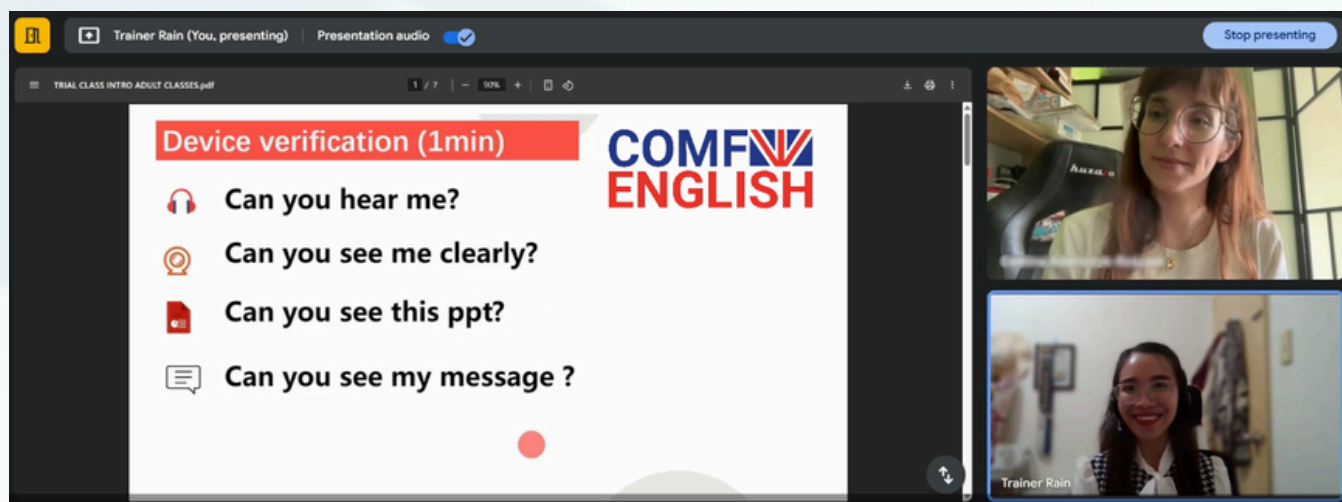

COMFENGLISH

KURS JĘZYKOWY

ComfEnglish Adam Kiela

NIP: 5372660876

REGON: 389921069

+48 512 031 448

www.comfenglish.com

biuro@comfenglish.com